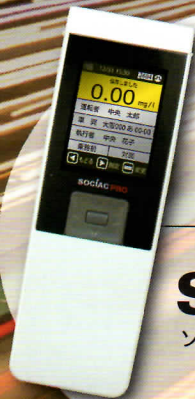

ハンドルを握る「プロ」の方から信頼され、選ばれ続ける  
 高品質・高実績のアルコール検知器  
**ソシアックシリーズ**

法令で定める運送事業者様の点呼に  
 適確に対応した  
 データ管理型のプロ仕様タイプ

**SOCÍAC PRO**

ソシアック・プロ (SC-302)

アルコール成分以外への  
 反応を低減した  
 ハイグレードなパーソナルタイプ

**SOCÍAC α**

ソシアック・アルファ  
 (SC-402)

1人に1台。最もスタンダードな  
 自己管理型パーソナルタイプ

**SOCÍAC**  
**SOCÍAC X**

ソシアック / ソシアック・エックス  
 (SC-103) (SC-202)

常時有効保持義務にも対応。  
 検知器の故障の有無を簡単に確認

**SOCÍAC**  
**アルコール検知器**  
**テスターキット**

(SC-TK1)

アルコール検知器「ソシアック」シリーズは

**1. 高品質、使いやすさ等から、20,000以上の各協会・官公庁・企業様が採用。**

日本製高感度センサー採用、分かりやすいデジタル数字表示、使いやすいデザインと操作性などから、トラック協会・バス協会・タクシー協会や、官公庁、地方自治体、各企業様等、20,000以上に採用されています。

**2. 警察の飲酒検問（第一次検査用）にも採用されている品質と信頼性。**

平成22年には警察関係からご要望を頂き、ソシアックをベースにした飲酒検問用のアルコール検知器を開発。既に100以上の警察署にて採用され、飲酒検問の第一次検査用として使われています。